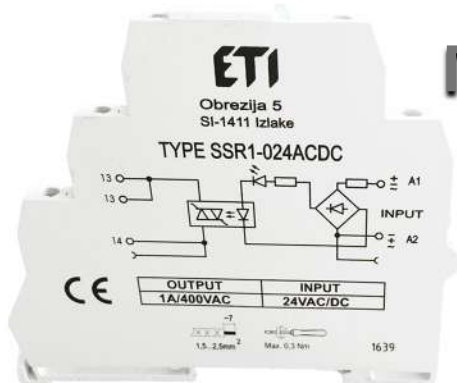

002473050

Полупроводниково реле 24V

- → Оперативно напрежение: 24 V AC/DC
- → Контакти: 1xNO 1.2A

ПРОМО Цена:
13,76 лв с ДДС

Полупроводниково реле 230V

- → Оперативно напрежение: 230 V AC/DC
- → Контакти: 1xNO 1.2A

ПРОМО Цена:
12,52 лв с ДДС