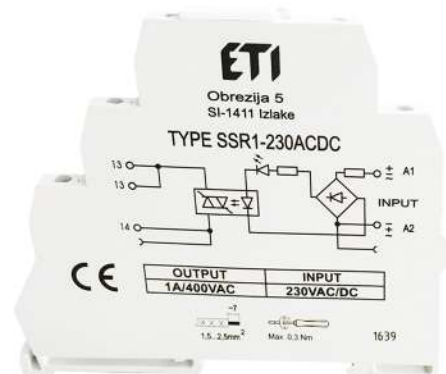

002473023

Индустриално реле 220V DC с LED

- → Оперативно напрежение: 220 V DC
- → LED индикация
- → Контакти: 4COx6A AC1

ПРОМО Цена:
7,70 лв с ДДС

Основа за реле с 4CO

- → 4 превключващи контакта (4 CO)
- → Винтови клеми

ПРОМО Цена:
4,66 лв с ДДС

002473015

002473050

Полупроводниково реле 24V

- → Оперативно напрежение: 24 V AC/DC
- → Контакти: 1xNO 1.2A

ПРОМО Цена:
13,76 лв с ДДС

Полупроводниково реле 230V

- → Оперативно напрежение: 230 V AC/DC
- → Контакти: 1xNO 1.2A

ПРОМО Цена:
12,52 лв с ДДС

002473051